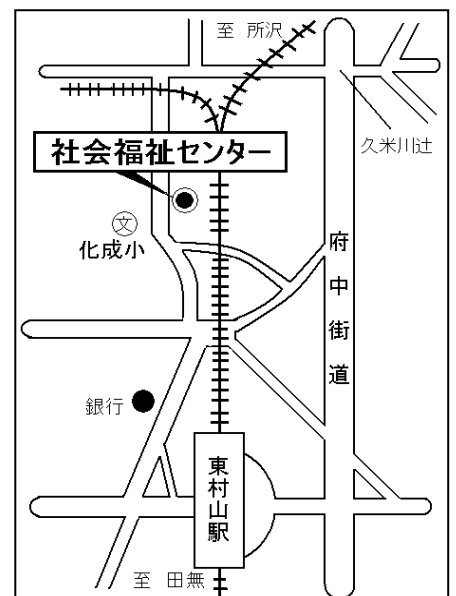

## 東村山市社会福祉センター

場所

(東村山駅西口より徒歩7分)

☆駐車場はございません

東村山市社協  
イメージキャラクター  
ぼんたくん

東村山市福祉作業所は、市の指定管理を受けた「社会福祉協議会」が運営しています。  
なごやか文庫の売上は、作業所に通う利用者に還元されています。

<場所地図>

主催・問合せ先：042-393-9449 (東村山市福祉作業所)