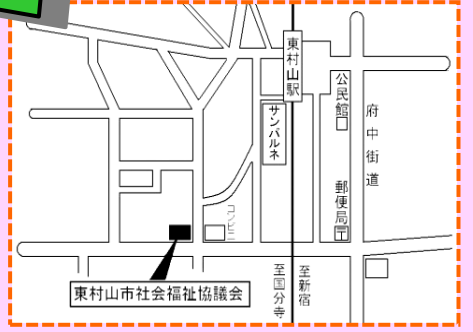

# 福祉バザー

第1弾

6月3日(日)

午前10時  
～午後2時

東村山市社会福祉協議会

※雨天決行  
※駐車場は、ありません  
模擬店もあるよ!

第2弾

6月10日(日)

午前10時  
～午後2時

青葉町2丁目第3仲よし広場

※駐車場は、ありません

※雨天時は「青葉の社」駐車場で開催予定

バザーは皆様の寄付で成り立っています。ご協力をお願いします。